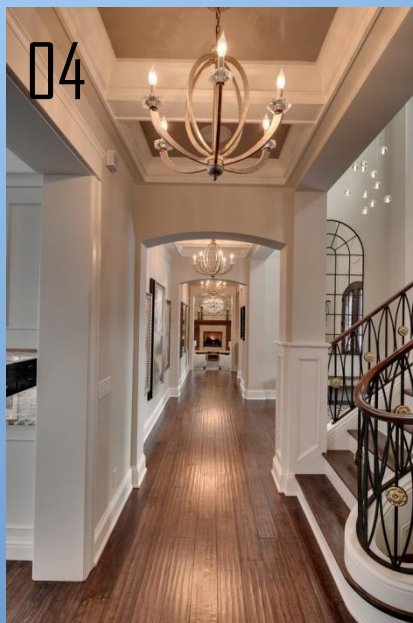

## Savoy House

În ultimii ani, designul realizat de Savoy House a evoluat dintr-o identitate tradițională sudică "Gone with the Wind", într-o gamă mult mai largă de stiluri, design moale contemporan, structura urbană și nostalgică.

01

02

- 01/ Lustra Kikibo
- 02/ Candelabru Eden
- 03/ Candelabru Penrose
- 04/ Candelabru Entry
- 05/ Candelabru Vera Cruz
- 06Lustra Townsend
- 07Lustra Alden

03

04

06

07

05