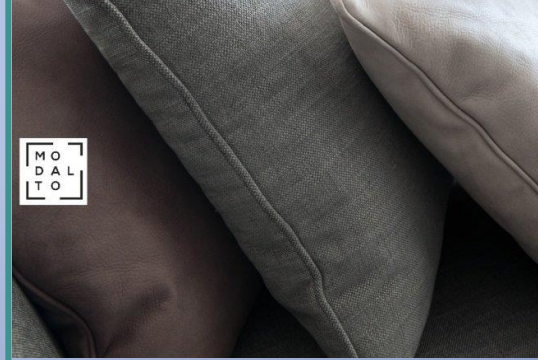

mod ALTO
meble

Modalto

Modalto

Fotoliile, canapelele, colțarele și paturile Modalto ies în evidență printr-un design unic, exclusivist și ergonomic. Sub amprenta unor designeri de renume, esteticul este combinat cu un confort de excepție și o funcționalitate desavârșită. Pentru a face din proiectul lor un produs gourmet, Modalto a folosit cele mai bune ingrediente: lemn de fag, arcuri și spumă de calitate superioară. Corpurile solide sunt finisate cu piele naturală, lână delicată și țesături ale celor mai buni producători europeni.

Showroom Modalto

01

MODALTO

02

03

04

05

- 01/ Canapea Montreal
- 02/ Detalii tapiterie
- 03/ Fotoliu Harlow
- 04/ Fotoliu Maze
- 05/ Canapea Micca