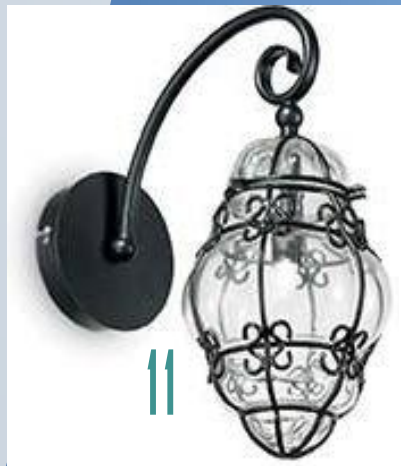

Ideal Lux

Ideal Lux

Ideal Lux prezintă o colecție impresionantă de articole de iluminat cu un excelent raport calitate-preț. Bazate pe cele mai noi tendințe și cu elemente create din combinații de materiale cum ar fi sticla suflată, cristal, metale sau țesături, corpurile de iluminat Ideal Lux completează armonios orice interior. Gama largă de modele în diferite forme, stiluri și finisaje permite fiecărui client în parte să găsească stilul care reflectă personalitatea sa.

01

02

03

04

11

10

09

08

07

06

05

01/ Candelabru Bossanova
02/ Candelabru Audi-77
03/ Candelabru Opera
04/ Candelabru Sem

05/ Lustră Stella
06/ Lampadar Stelo
07/ Lampadar Accademy
08/ Lustră Amsterdam

09/ Lustră Ampolla
10/ Aplică Elegant
11/ Aplică Anfora