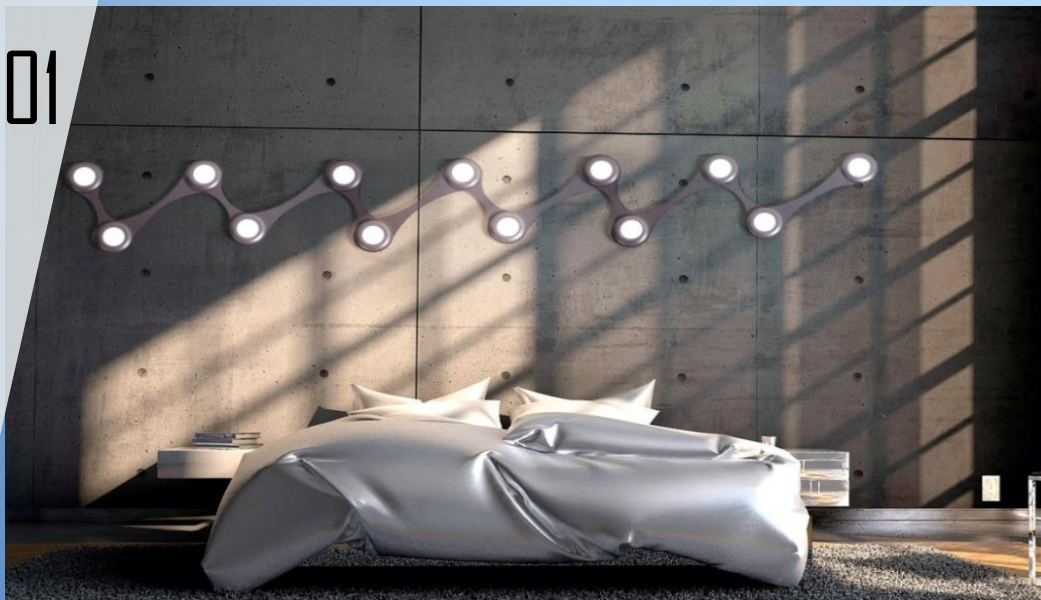

Cattoneo

Cattoneo

Cercetarea estetică, selecția atentă a materialelor, execuția atentă a finisajelor: toate acestea permit brandului să ofere produse de înaltă calitate, produse întotdeauna exclusiviste în Italia și în Europa. Sinergia dintre creativitate și tehnologie au reușit să creeze lămpi cu consum redus de energie și LED cu performanțe ridicate de iluminare, datorită utilizării scuturilor de protecție și a cercetărilor în disponerea becului iluminat, permit o iluminare ergonomică și prietenoasă cu mediul înconjurător.

01

02

- 01/ Lustra Cinderella
- 02/ Lampa Cloud
- 03/ Lampadar Soft
- 04/ Lustra Drop
- 05/Sistem de iluminat Doc
- 06/sistem de iluminat Biquadro

05

03

04

06

01

- 01/ Sistem de iluminare Infinity
- 02/ Aplica Carrie
- 03/ Lampa de masa Transparencies
- 04/ Sistem de iluminare Vintage System
- 05/ Aplica Street
- 06/ Lampa de masa Cube

03

06

02

04

05